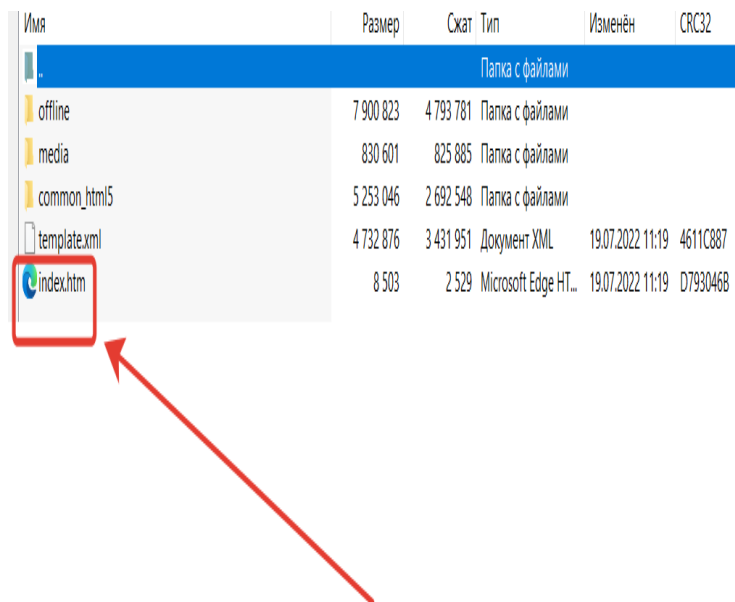

г. Псков

2022 год

Для осуществления установки Электронного учебного-методического комплекса «Основы строительного производства» необходимо разархивировать архив в формате .zip.

Далее необходимо в разархивированном архиве нажать на файл «Index.htm» (Рисунок 1).

Рисунок 1.

После нажатия на файл «Index.htm» появится окно Электронного учебного-методического комплекса «Основы строительного производства» в котором можно начинать проходить обучение и тестирование (Рисунок 2).